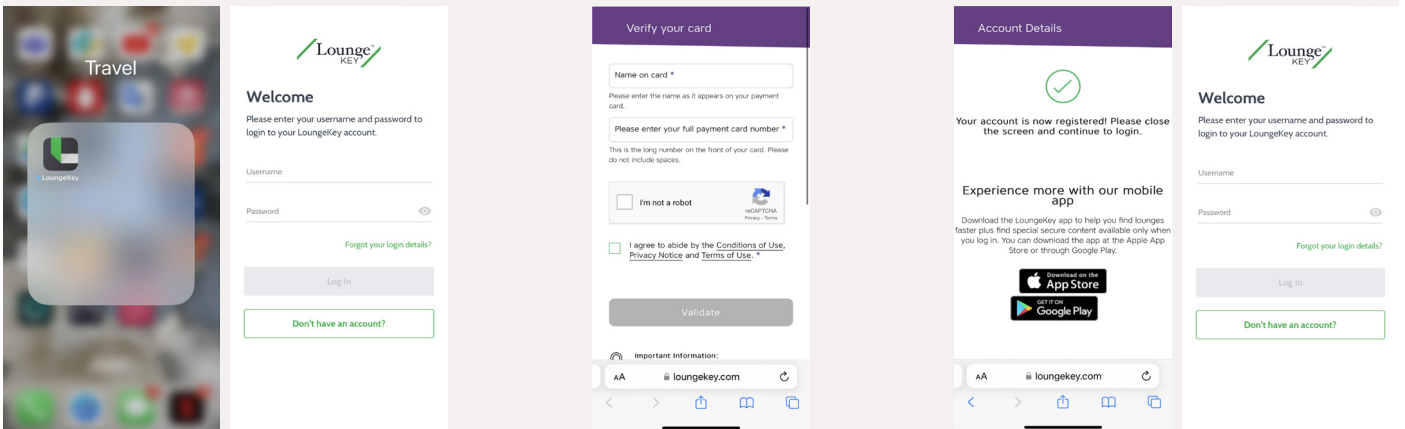

# Mastercard և Visa պրեմիում քարտերի համար LoungeKey սրահների այցելության և Fast Track ծառայություններից օգտվելու ուղեցույց

**LoungeKey** -ն ունի տարբեր ֆունկցիաներով հարուստ առանձին կայք և հավելված, որոնք հաճախորդներին հնարավորություն են տալիս հեշտ և արագ ստանալու անհրաժեշտ ծառայությունը:

Ներբեռնեք հավելվածը

Նշեք ստեղծել Ձեր հաշիվը

Լրացրեք քարտի տվյալները, Հաստատեք Ձեր վճարային քարտի տվյալները, Լրացրեք Ձեր անձնական տվյալները, ընտրեք օգտագործողի անուն և գաղտնաբառ

Ներբեռնեք հավելվածը

Ներբեռնեք հավելվածը