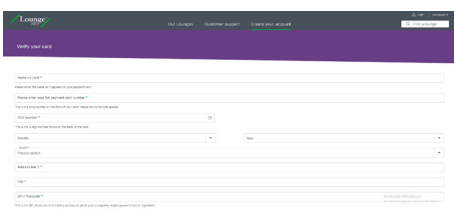

Գրանցվել՝ նշելով քարտի տվյալները Օգտագործեք կայքի բոլոր հնարավորությունները:

Հիմնական առանձնահատկությունները

- Հաճախորդի գրանցում
- Իմ հաշիվը
- Առցանց մուտք գործելու հնարավորություն
- Այցելությունների պատմություն
- Բիզնես-սրահների փնտրում

Fast Track

1. Որպեսզի Fast Track ծառայության համար պատվեր ձևակերպվի, անհրաժեշտ է՝ Mastercard պրեմիում քարտերի դեպքում՝ ներբեռնել Mastercard Travel Experiences հավելվածը կամ գրանցվել կայքում և ընտրել օդանավակայանը, ճանապարհորդողների քանակն ու ցանկալի ժամը: Իսկ Visa պրեմիում քարտերի դեպքում՝ պատվերը կարող եք ձևակերպել Visa Concierge հավելվածի միջոցով՝ ուղեցույցը:
2. Այնուհետև Դուք հավելվածում կամ էլ. փոստին կցտանաք Ձեր Fast Track անցագիրը:
3. Անցակետով անցնելիս անհրաժեշտ է ցույց տալ Fast Track անցագիրը:

Mastercard Travel Experiences իր մեջ ընդգրկում է օդանավակայաններում Fast Track ծառայությունը, Ռեստորանային առաջակրները, օդանավակայան տեղափոխումը և այլ ծառայություններ: